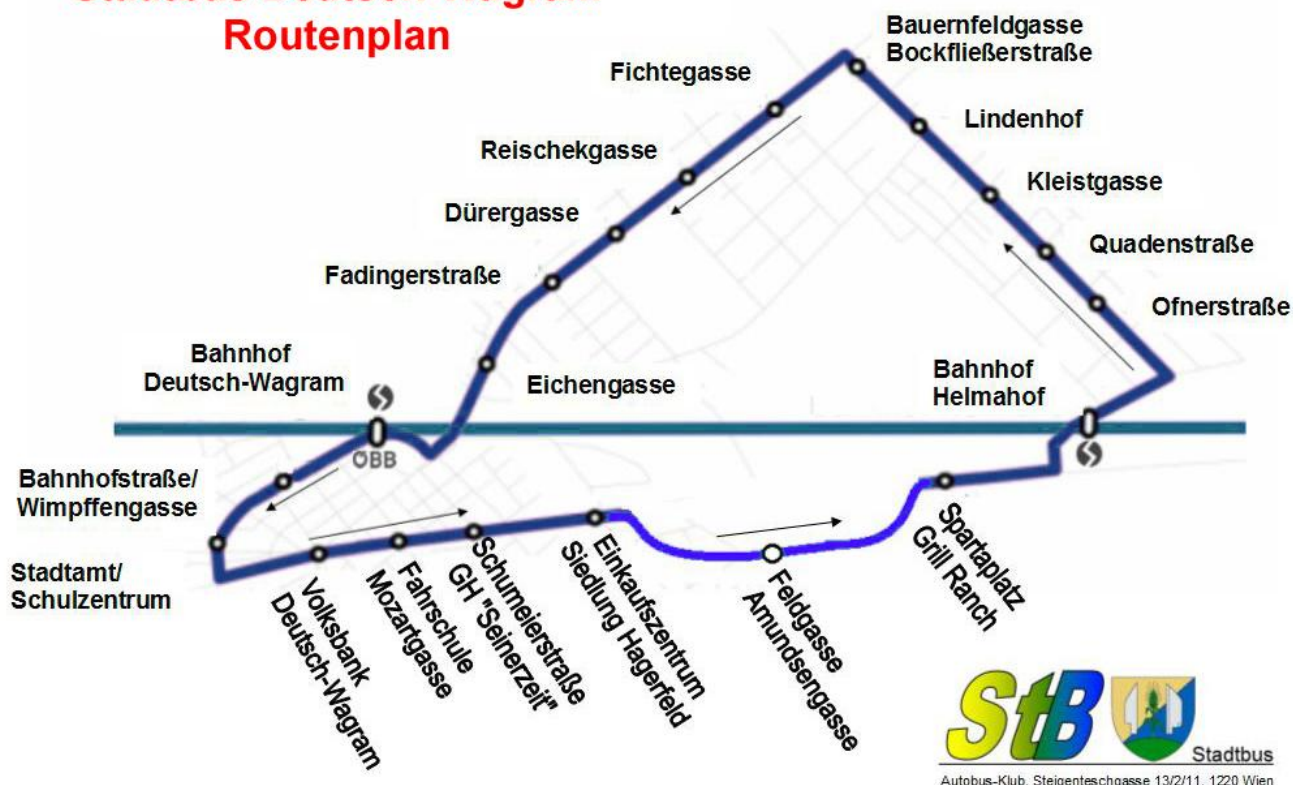

## Änderung des Stadtbus-Fahrplans ab 28.11.2011

Ab Montag, den 28. November, gelten **geänderte Betriebszeiten** –  
Details entnehmen Sie bitte der Rückseite.

Es gibt eine **neue Haltestelle** im Hagerfeld: **Feldgasse/Amundsgasse**.

### Stadtbus Deutsch-Wagram Routenplan

#### Betriebszeiten ab Bahnhof Deutsch-Wagram

**Ende 20.00 Uhr**

**Samstag, Sonn- und Feiertag  
KEIN BETRIEB!**

Info: Die Fahrkarten gelten den  
**GANZEN TAG**  
daher können Sie beliebig oft mit  
dem Stadtbusschilde fahren!

**Sonderbetrieb:** Beim Weihnachtszauber am 3./4. Dezember verkehrt der Bus  
von 14:20-18:20 und 19:20-20:40 – Sonderhaltestelle gegenüber der Raika!